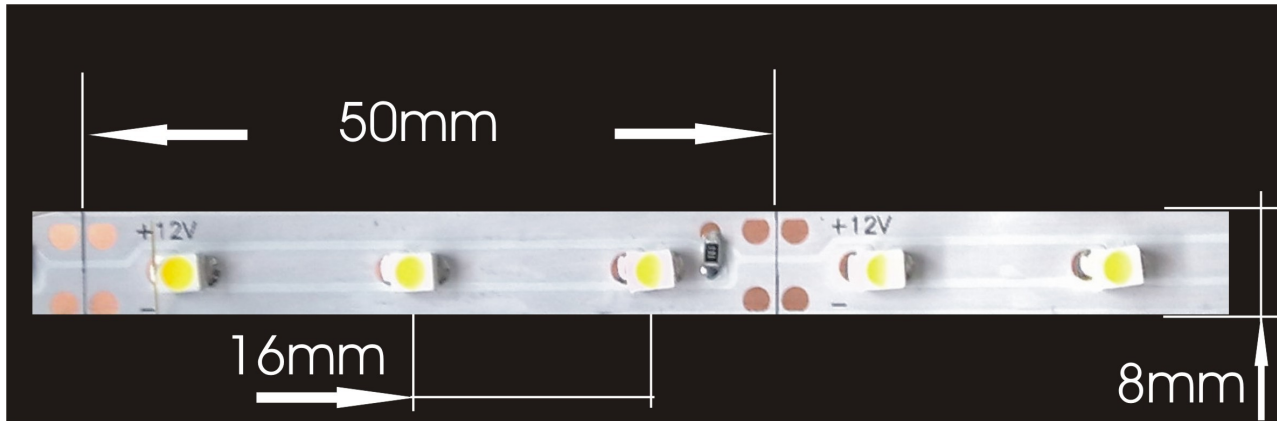

# LED STRIP SPECIFICATION

**3528WW-60L-12V, 3528CW-60L-12V, 3528RR-60L-12V,  
3528GG-60L-12V, 3528BB-60L-12V**

<b>LED type:</b>	<b>3528</b>
<b>Power:</b>	<b>12v DC</b>
<b>Consumption:</b>	<b>4.8W/m</b>
<b>Maximum connecting length:</b>	<b>30m</b>
<b>Colors:</b>	<b>Red (3528RR), Green (3528GG), Blue(3528BB), Cold White(3528CW), Warm White (3528WW)</b>
<b>Glue strip type:</b>	<b>3M</b>